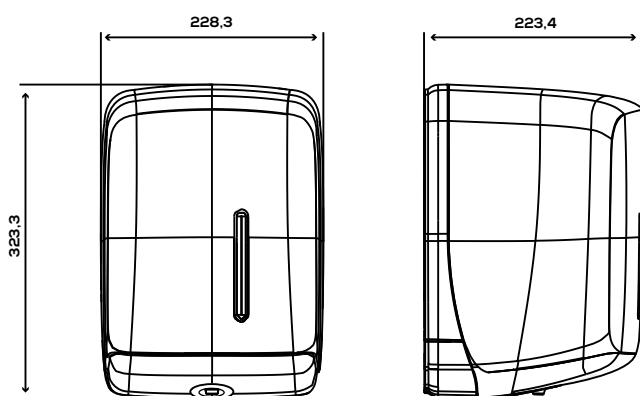

- Capacidad para un rollo de papel de 210 (Ø) x 215 (alto) mm.
- Con estrangulador.

Componentes y materiales

- Materiales: 50% ABS reciclado post-consumo. Todos los componentes de este dispensador son reciclables.

Dimensiones (mm)

Packing

- Embalajes de 1 unidad para todos los códigos.

Observaciones

- Visor para comprobar el rollo.

Color / Acabado

AGR23060

- Base y tapa: blanco.

AGR23660

- Base y tapa: negro.

Dimensiones sin embalaje

AGR23060 / AGR23660			
Alto	Ancho	Largo	Peso
323 mm	228 mm	223 mm	1,09 k

Dimensiones con embalaje

AGR23060 / AGR23660			
Alto	Ancho	Largo	Peso
330 mm	245 mm	235 mm	1,32 k