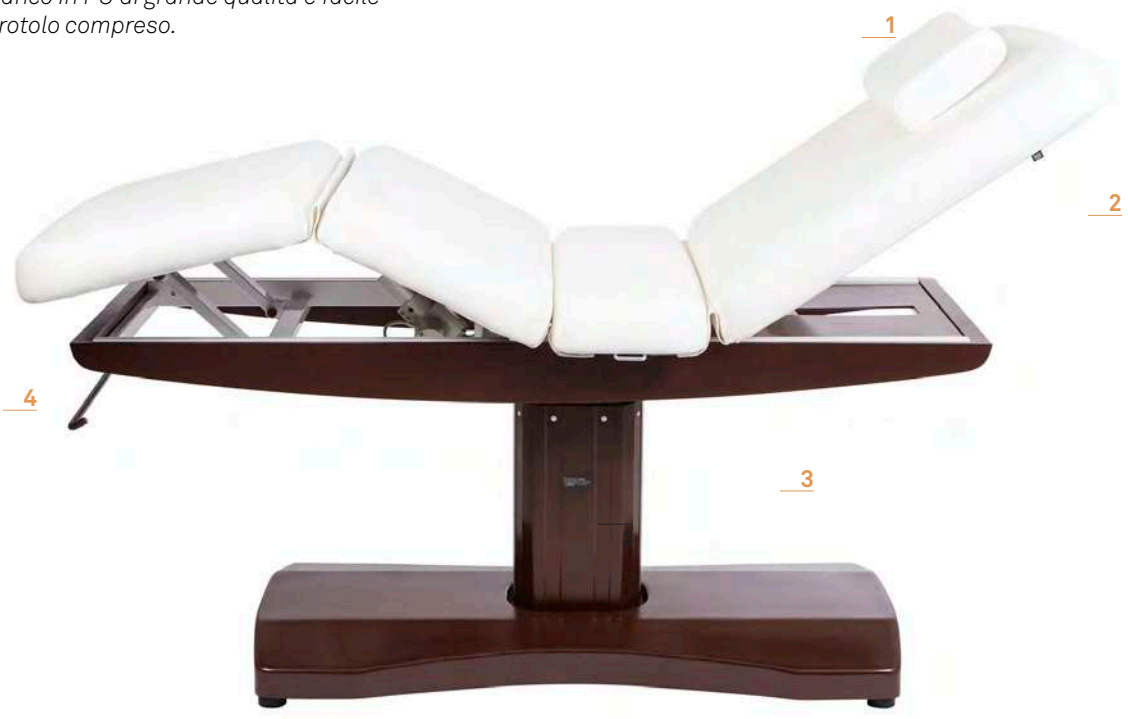

Table multifonctionnelle à hautes performances équipée de 3 moteurs qui contrôlent la hauteur, l'inclinaison du dossier et du module central. Trou visage et coussin repose-tête. Structure métallique robuste en marron. Revêtement en PU blanc facile à nettoyer. Porte-rouleau inclus.

Hochleistungsfähige multifunktionale Liege mit 3 Motoren, um die Höhe, die Neigung der Rückenlehne und den mittleren Teil zu regulieren. Kopfstütze mit Gesichtsausschnitt und Kopfkissen. Braune metallische Struktur und hochwertige weiße PU-Polsterung, leicht abwaschbar. Mit Papierrollenhalter.

Lettingo multifunzionale dalle alte prestazioni dotato di 3 motori che regolano l'altezza, l'inclinazione dello schienale e il segmento centrale. Foro facciale e cuscino poggiatesta. Struttura metallica color marrone. Rivestimento bianco in PU di grande qualità e facile da pulire. Portarotolo compreso.

Electric Spa Bed Ref. 2238TB/I

Product size: 197 x 76 x 65/91 cm
Weight: 83 Kg
Upholstery: PU
Motors: 3

- 1 Breather hole
- 2 Angle 0°-65°
- 3 Up and Down 65/91 cm
- 4 Roll holder
- 5 Hand controller Ref. HC-003

OPTIONS

Bed cover

- 6 Foot controller Ref. FC-003

PACKING SIZE cm

204.5 x 80.5 x 72

N.W. kg

83

G.W. kg

95

MAX WEIGHT

180 kg